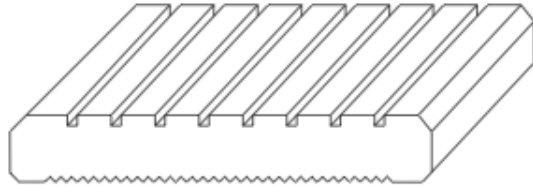

Holz im Garten

- Sortiment Lärche Kompletprogramm vom Glattkantbrett, Kombiprofil bis zum Rhombusprofil

Terrassendielen grob / fein

- Qualität: u/s hobelfallend
- KD, 18 +/- 2%
- 1 Länge pro Paket
- Grob / Fein
- Fein / Fein

Maße

27 x 143 mm

34 x 143 mm

45 x 143 mm

Sib. Lärche Konstruktionsholz

Konstruktionsholz

- Qualität: sägefallend
- KD
- Allseitig gehobelt und gefast

Maße

45 x 70 90 mm

Sib. Lärche Glattkant

Glattkant

- Qualität: u/s hobelfallend
- 4-seitig gehobelt
- 4 Kanten gefast
- KD, 18 +/- 2%, 1 LP

Maße

20 x	95	120	145	168	190	mm
26 x		140			190	mm

Längen: 3,00 4,00 und 6,00 m

Sib. Lärche Rhombusleiste

Rhombusleisten

- Qualität: u/s hobelfallend
- KD, HF 18% +/- 2%, allseitig gehobelt
- Kanten gerundet, Schräge 15°
- Im Prinzip gesundastig, 1LP

Maße

20 x	68	mm
27 x	68	mm

Längen: 4,00m, 6,00m