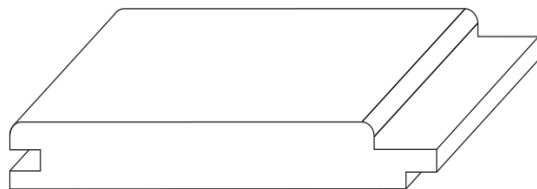

Maße

27 x 143 mm

34 x 143 mm

45 x 143 mm

Sib. Lärche Konstruktionsholz

Konstruktionsholz

- Qualität: sägefallend
- KD
- Allseitig gehobelt und gefast

Maße

45 x 70 90 mm

Sib. Lärche Glattkant

Glattkant

- Qualität: u/s hobelfallend
- 4-seitig gehobelt
- 4 Kanten gefast
- KD, 18 +/- 2%, 1 LP

Maße

20 x	95	120	145	168	190	mm
26 x		140			190	mm

Längen: 3,00 4,00 und 6,00 m

Sib. Lärche Rhombusleiste

Rhombusleisten

- Qualität: u/s hobelfallend
- KD, HF 18% +/- 2%, allseitig gehobelt
- Kanten gerundet, Schräge 15°
- Im Prinzip gesundastig, 1LP

Maße

20 x	68	mm
27 x	68	mm

Längen: 4,00m, 6,00m

Kombiprofil

Kombiprofil

- Qualität: hobelfallend
- KD, HF 18% +/- 2%
- Allseitig gehobelt, 1LP

Maße

19 x 121 mm

Längen; 3,00, 4,00, 6,00m