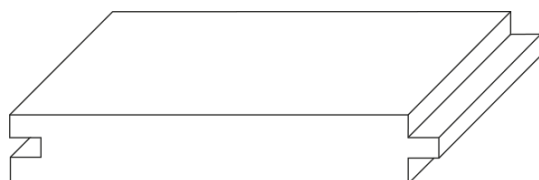

## Weißholz Profilholz

Rundprofil

Schrägprofil

Fasebretter

Hobeldielen

- Profilholz / Rundprofil / Fasebretter / Hobeldielen
- Qualitäten: u/s mit anfallender Quinta (A+B Sortierung) / Quinta+ (B Sortierung)
- Folienverpackt
- Kleine Paketeinheiten
- EAN-Codierung möglich
- Gemäß DIN EN 14519

### Maße

Rohmaß	Fertigmaß	Foliert zu	Stück/ Paket
17 x 125	14 x 121	6	324
17 x 150	14 x 146	6	252
19 x 125	16 x 121	8	360
19 x 150	16 x 146	8	224
21 x 125	18 x 121	6	270
21 x 150	18 x 146	6	210
21 x 175	18 x 171	6	180
22 x 100	19 x 96	6	330
22 x 125	19 x 121	6	270
22 x 150	19 x 146	6	210
22 x 175	19 x 171	6	180
25 x 125	21/22 x 121	5	225
25 x 150	21/22 x 146	5	175
32 x 125	28 x 121	4	180
32 x 150	28 x 146	4	140

## Weißholz Glattkant

Glattkant

- u/s Quinta
- 4-seitig gehobelt, 4 Kanten gefast, hobelfallend
- Folienverpackt
- Kleine Paketeinheiten
- Gemäß DIN EN 14519
- EAN-Codierung möglich