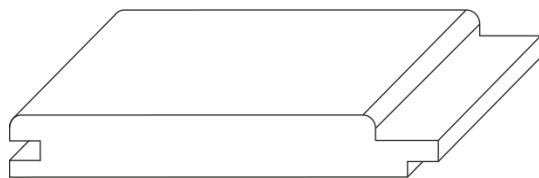

## Weißholz Hobelware

Die Hobelware liefert GEORG PAGNIA aus ersten (Topabladung aus Mittel-, Nordschweden, Finnland und dem Baltikum) mittel-, nordschwedischen, finnischen und baltischen Abladungen.

Die Verarbeitung erfolgt in modernen, leistungsfähigen Hobelwerken. Diese Produktionen garantieren einen gleichbleibend hohen Qualitätsstandard.

## Weißholz Profilholz

Rundprofil

Schrägprofil

Fasebretter

Hobeldielen

- Profilholz / Rundprofil / Fasebretter / Hobeldielen
- Qualitäten: u/s mit anfallender Quinta (A+B Sortierung) / Quinta+ (B Sortierung)
- Folienverpackt
- Kleine Paketeinheiten
- EAN-Codierung möglich
- Gemäß DIN EN 14519

### Maße

Rohmaß	Fertigmaß	Foliert zu	Stück/ Paket
17 x 125	14 x 121	6	324
17 x 150	14 x 146	6	252
19 x 125	16 x 121	8	360
19 x 150	16 x 146	8	224
21 x 125	18 x 121	6	270
21 x 150	18 x 146	6	210
21 x 175	18 x 171	6	180
22 x 100	19 x 96	6	330
22 x 125	19 x 121	6	270
22 x 150	19 x 146	6	210
22 x 175	19 x 171	6	180
25 x 125	21/22 x 121	5	225
25 x 150	21/22 x 146	5	175
32 x 125	28 x 121	4	180
32 x 150	28 x 146	4	140

## Weißholz Glattkant

Glattkant

- u/s Quinta
- 4-seitig gehobelt, 4 Kanten gefast, hobelfallend
- Folienverpackt
- Kleine Paketeinheiten
- Gemäß DIN EN 14519
- EAN-Codierung möglich