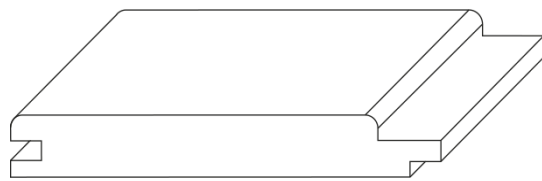

## Weißholz Hobelware

Die Hobelware liefert GEORG PAGNIA aus ersten (Topabladung aus Mittel-, Nordschweden, Finnland und dem Baltikum) mittel-, nordschwedischen, finnischen und baltischen Abladungen.

Die Verarbeitung erfolgt in modernen, leistungsfähigen Hobelwerken. Diese Produktionen garantieren einen gleichbleibend hohen Qualitätsstandard.

## Weißholz Profilholz

Rundprofil

Schrägprofil

Fasebretter

Hobeldielen

- Profilholz / Rundprofil / Fasebretter / Hobeldielen
- Qualitäten: u/s mit anfallender Quinta (A+B Sortierung) / Quinta+ (B Sortierung)
- Folienverpackt
- Kleine Paketeinheiten
- EAN-Codierung möglich
- Gemäß DIN EN 14519

### Maße

| Rohmaß   | Fertigmaß   | Foliert zu | Stück/<br>Paket |
|----------|-------------|------------|-----------------|
| 17 x 125 | 14 x 121    | 6          | 324             |
| 17 x 150 | 14 x 146    | 6          | 252             |
| 19 x 125 | 16 x 121    | 8          | 360             |
| 19 x 150 | 16 x 146    | 8          | 224             |
| 21 x 125 | 18 x 121    | 6          | 270             |
| 21 x 150 | 18 x 146    | 6          | 210             |
| 21 x 175 | 18 x 171    | 6          | 180             |
| 22 x 100 | 19 x 96     | 6          | 330             |
| 22 x 125 | 19 x 121    | 6          | 270             |
| 22 x 150 | 19 x 146    | 6          | 210             |
| 22 x 175 | 19 x 171    | 6          | 180             |
| 25 x 125 | 21/22 x 121 | 5          | 225             |
| 25 x 150 | 21/22 x 146 | 5          | 175             |
| 32 x 125 | 28 x 121    | 4          | 180             |
| 32 x 150 | 28 x 146    | 4          | 140             |

## Weißholz Glattkant

Glattkant

- u/s Quinta
- 4-seitig gehobelt, 4 Kanten gefast, hobelfallend
- Folienverpackt
- Kleine Paketeinheiten
- Gemäß DIN EN 14519
- EAN-Codierung möglich